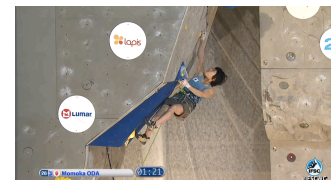

株式会社シンカ
株式会社スカイ・エー
2013年12月5日

IFSC クライミング ワールドカップの模様を中心にお届けする 日本初クライミング専門番組が、スカイ・A sports+でスタートします！

この度、株式会社シンカと株式会社スカイ・エーは、IFSC(International Federation of Sports Climbing)主催クライミング ワールドカップの模様をお届けする番組を共同制作し、スカイ・A sports+にて放映する運びとなりました。

2013年シリーズの最終戦、スロベニア・クラニ大会を皮切りに、2014年度のボルダリング部門、リード部門の世界一を決するワールドカップシリーズ全試合の放映が決定。(2014年度は各部門8大会ずつを予定) クライミングが新しいスポーツとして注目を集める中、日本初のクライミング専門番組が、スタートします。

オンエア第一弾となる「クライミング ワールドカップ リード クラニ大会」では、安間佐千選手が男子の年間総合優勝を決め、昨年に続く2連覇に輝き、女子では、小田桃花選手が優勝、野口啓代選手が準優勝する大活躍をみせ、スタートにふさわしい注目の試合となりました。

スカイ・A sports+でのオンエアスケジュールは以下の通りです。

2013 IFSCクライミング ワールドカップ(リード)
スロベニア クラニ大会 男子
12/12(木) 24:00~25:30
12/16(月) 21:30~23:00(*再放送)

2013 IFSCクライミング ワールドカップ(リード)
スロベニア クラニ大会 女子
12/13(金) 24:00~25:30
12/17(火) 21:30~23:00(*再放送)

実況: 星野大輔
解説: 伊東秀和(クライミング日本代表選手コーチ)

「スカイ・A sports+」の視聴方法はこちらからご確認ください。
<http://www.sky-a.co.jp/global/howto.html>

2014年度は印西でもクライミング ワールドカップのリード大会が開催予定となっており、さらに注目が集まるクライミング。今後のオンエアにご期待ください。

番組Facebookページ <https://www.facebook.com/climbingwc>
番組に関するお問合せ: シンカ 担当: 森 tazu@synca.jp TEL: 03-6434-1524